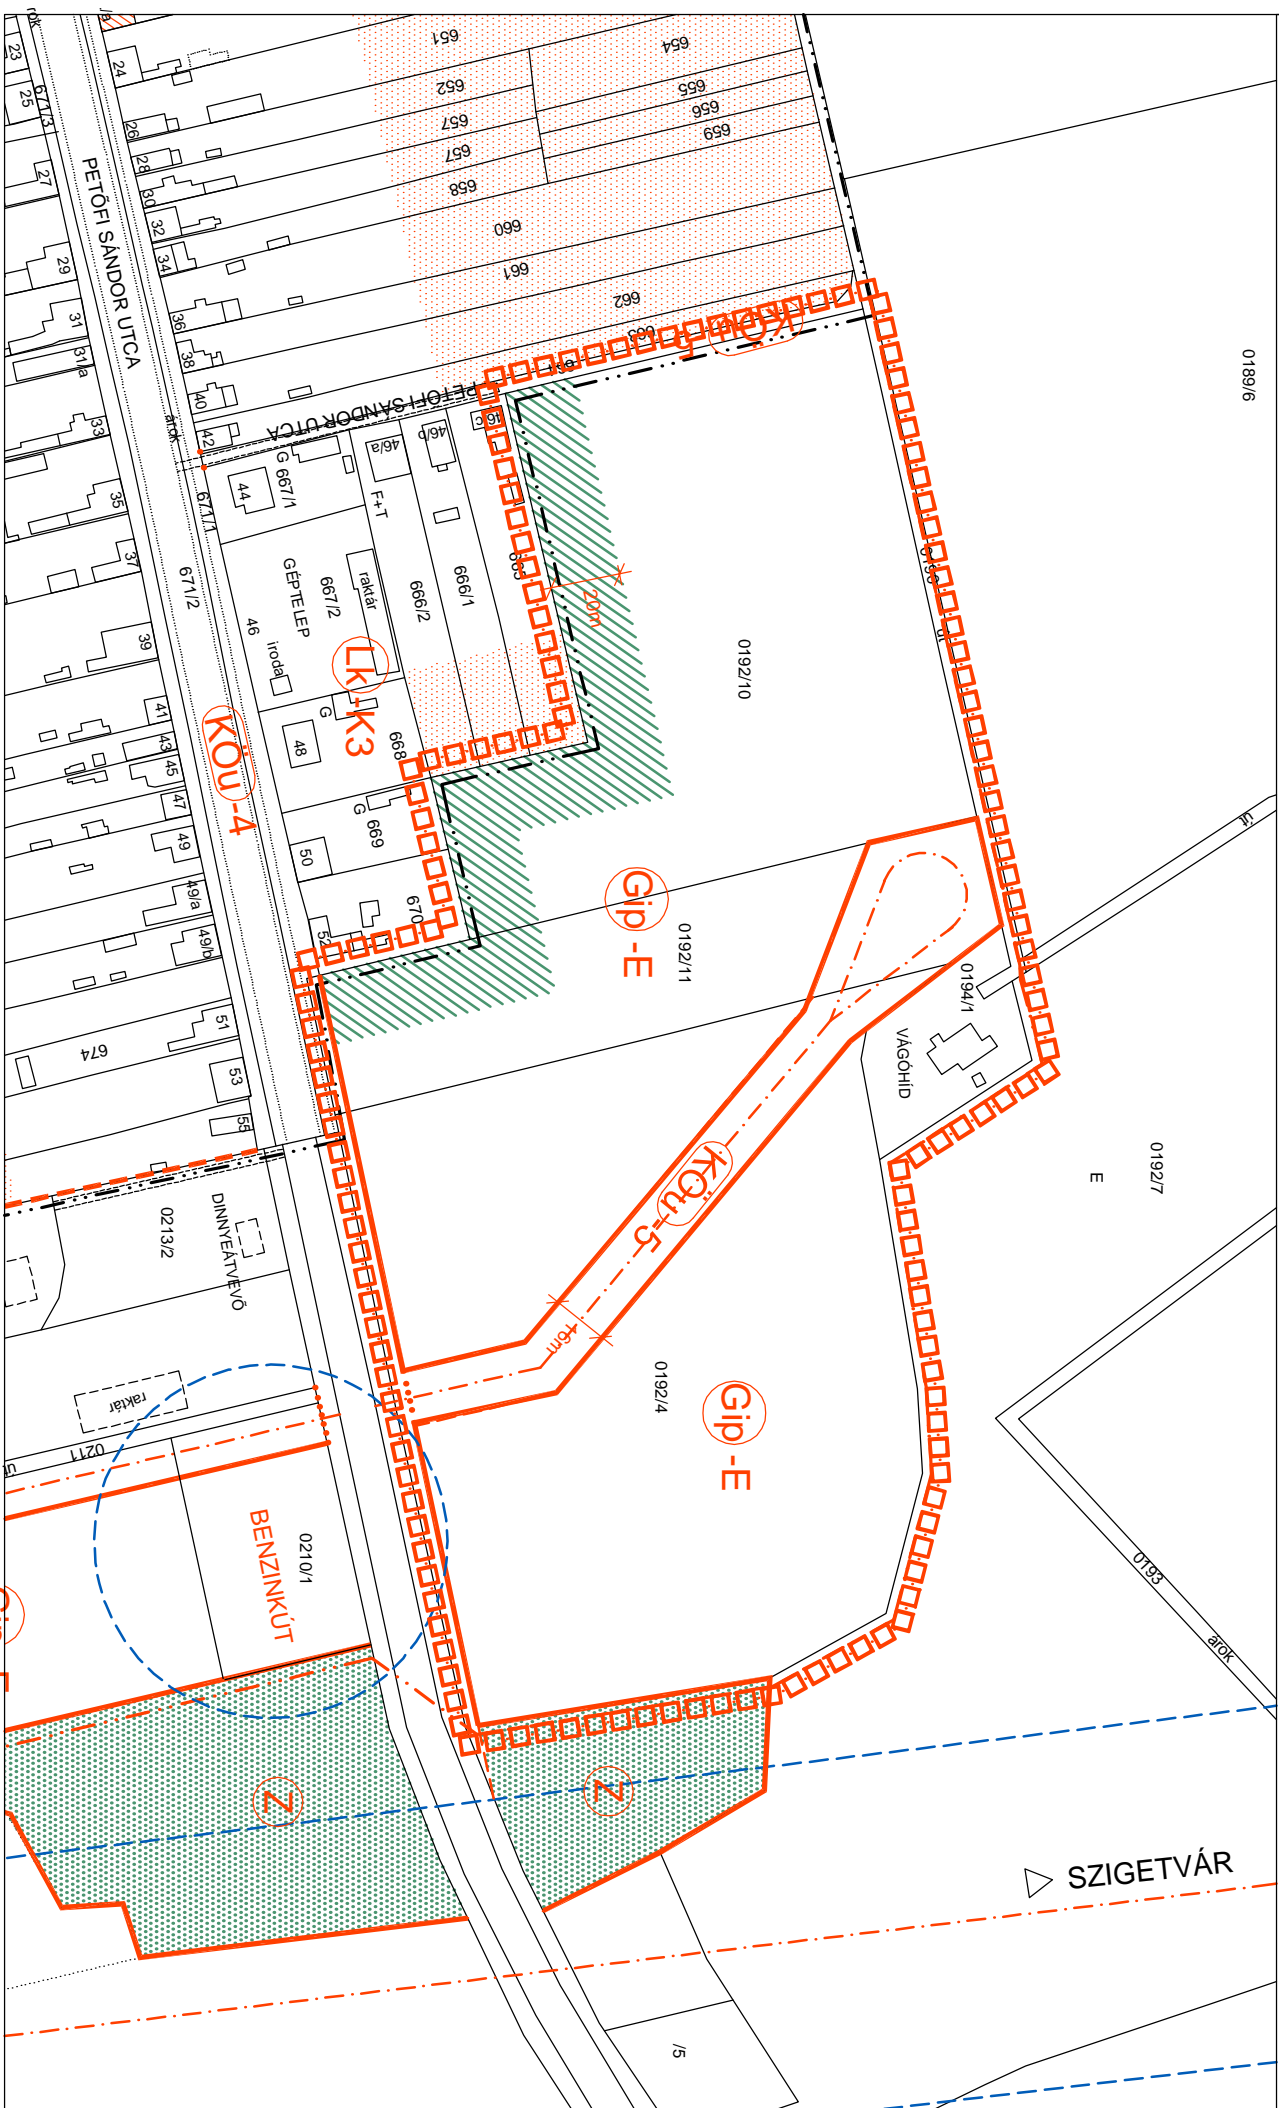

KIVONAT SELLYE HATÁLYOS SZABÁLYOZÁSI TERVÉBŐL - M 1:2000

·■■■■■■■■· MÓDOSULÓ TERÜLET HATÁRA

0189/6

0192/7

E

0192/4

0192/4

0192/11

0192/10

0194/1

VÁGCHID

▷ SZIGETVÁR

/5

PETŐFI SANDOR UTCA

BENZINKÚT

KOU-4